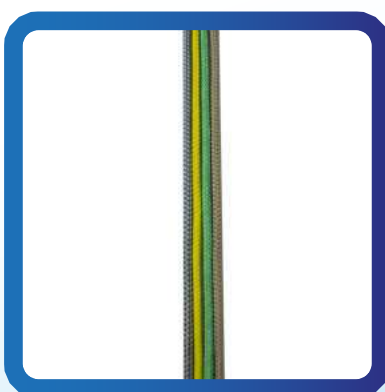

da 6mm a 30 mm

DESCRIZIONE:

Cima in poliester
Doppio ritorto gherlino
Media - Alta tenacità

COLORE:

blu/nero/bianco

DIAMETRO:

da 6 mm a 40mm

DESCRIZIONE:

Treccia per veneziane

COLORE:

vari

DIAMETRO:

3 mm

I PRODOTTI

DESCRIZIONE :

Corda in PP

DIAMETRO:

da 6mm a 24 mm

DESCRIZIONE:

Corda in PP

COLORE:

verde/bianco/nero

DIAMETRO:

variabile

verde/bianco/nero

DIAMETRO:

variabile

DESCRIZIONE:

Spago in canapa

TIT:

2 3/4

2/2