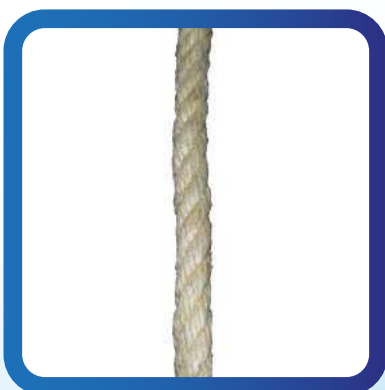

DIAMETRO:

da 4 mm a 30mm

DESCRIZIONE:

Spago in polipropilene

COLORE:

bianco/nero

TITOLO:

da 350 a 1300

DESCRIZIONE:

Corda in yuta
4 legnoli

DIAMETRO:

da 6mm a 30 mm

I PRODOTTI

DESCRIZIONE:

Corda in canapa
3/4 legnoli

DIAMETRO:

da 6mm a 30 mm

DESCRIZIONE:

Cima in poliester
Doppio ritorto gherlino
Media - Alta tenacità

COLORE:

blu/nero/bianco

DIAMETRO:

da 6 mm a 40mm

DESCRIZIONE:

Treccia per veneziane

COLORE:

vari

DIAMETRO:

3 mm

I PRODOTTI

DESCRIZIONE :

Corda in PP